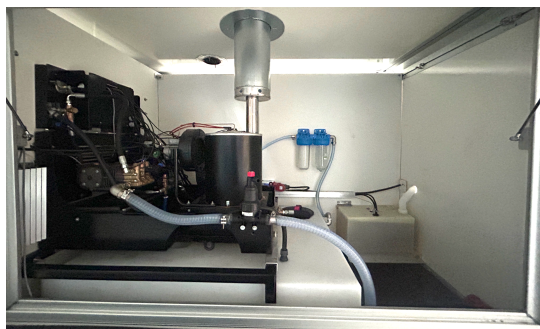

PS-E Trailer 15/250 PowerSteam

Elektrische hogedruk-trailer

Standaard voorzien van:

- **PowerSteam max 150°C**
- **Accu-pakket 33KW**
- Volle dag werken
- Laden 400 volt
- Max. 250 bar
- Max. 15 liter per minuut
- 400 liter bodemtank
- Antikalk systeem
- Hogedrukslang 40 meter
- Vulhaspel 25 meter
- PowerSteam-pistool
- PowerSteam-lans
- Hogedruklans
- Premium Comet pomp
- Brandstof tank 40 liter (HV-100)
- **Eco stand:** besparing water en stroom

PS-E Elektrische PowerSteam trailer
Stoom temp. max. 150°C Druk max. 200 bar

 **PS-E trailer 15/250 PowerSteam**
Elektrische hogedruk-trailer**PS-E 15/250 PowerSteam**
Hogedruk stoomtechniek

De **PS-E 15/250** is een zeer compacte unit die PowerSteam combineert met heetwater hogedruk.

**Heetwater hogedruk lans**

Zeer krachtige (max. **250 bar**) warmwater hogedruk unit voor reguliere werkzaamheden.

**PowerSteam lans**

Stoom van max. **150 °C** gecombineerd met een druk van **max. 200 bar**.

Het drukloos vloeien van kokendheet water tot **110 °C** aan de sproeilans.